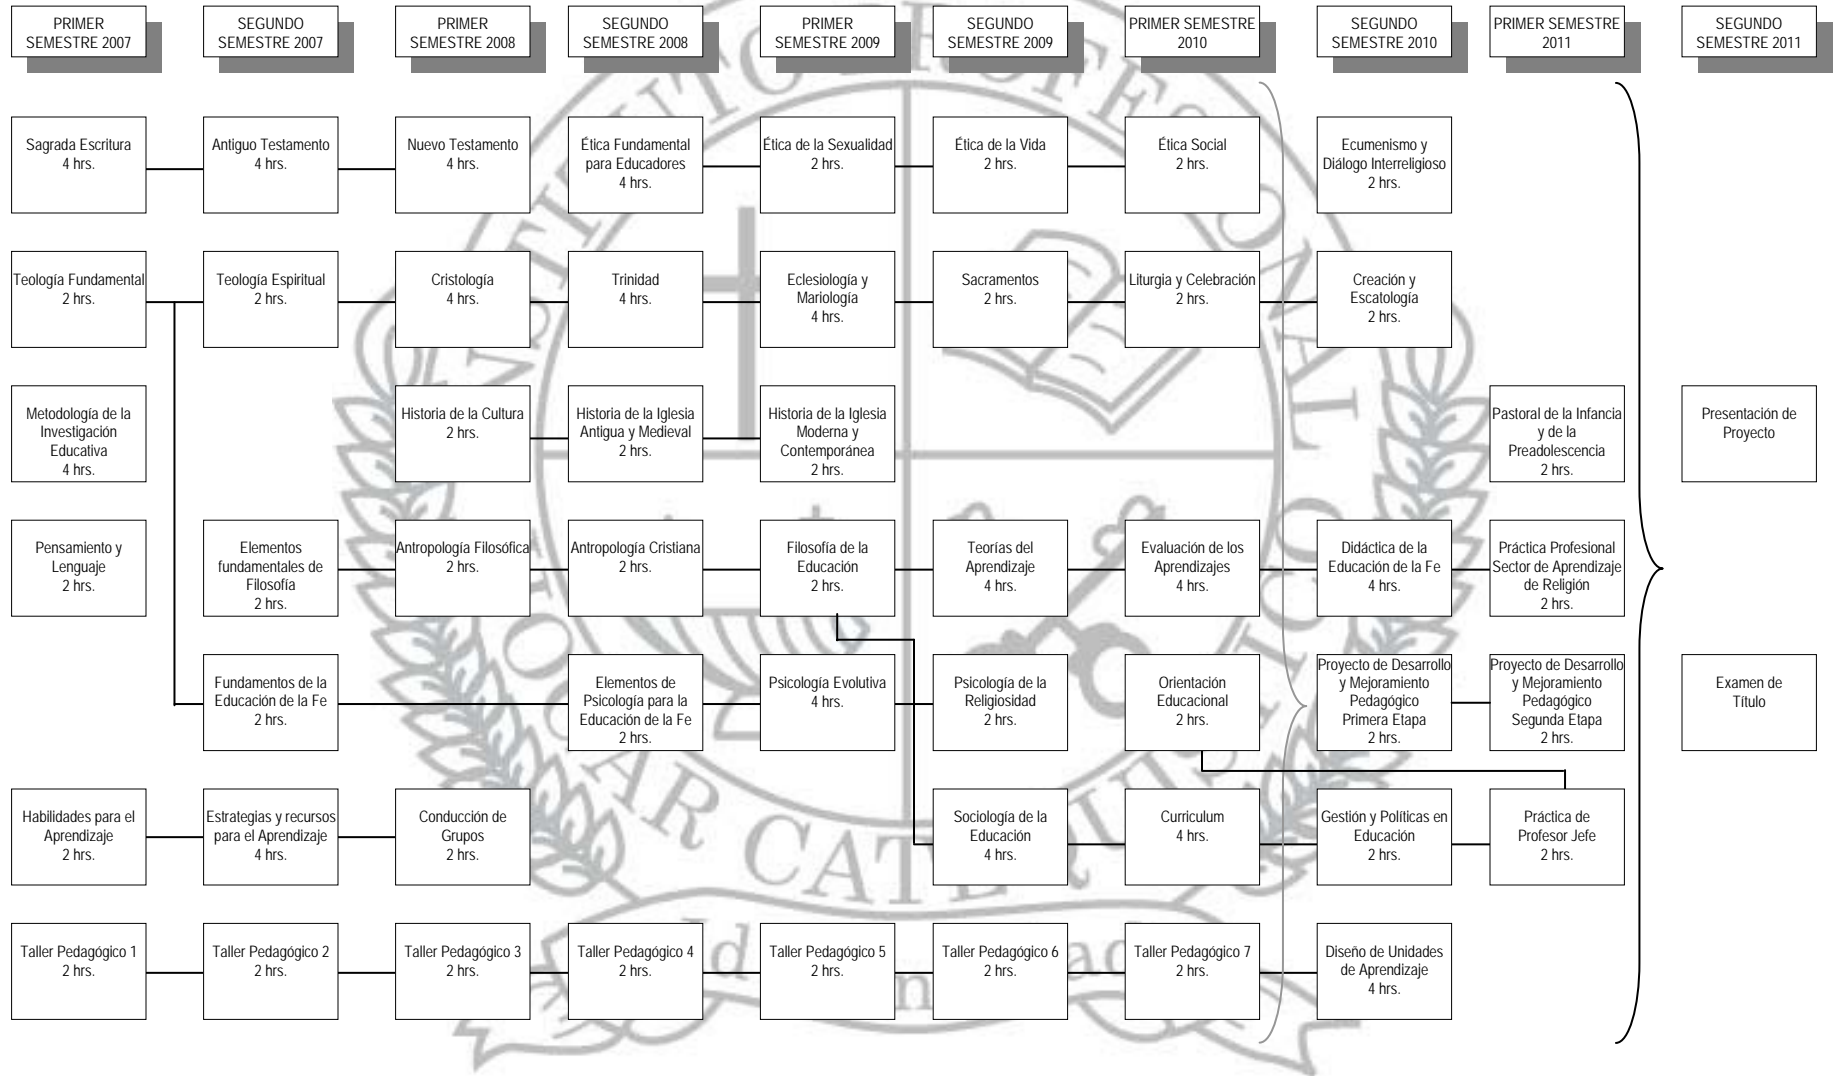

MALLA CURRICULAR

PEDAGOGIA EN EDUCACIÓN RELIGIOSA PARA LA EDUCACIÓN BÁSICA. MODALIDAD MIXTA

Inicio: Marzo 2007

RETIROS ESPIRITUALES